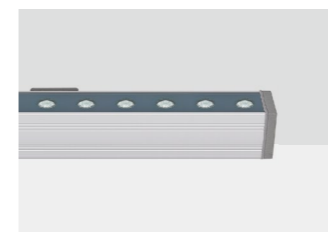

### 简述 Description

- 挤出铝型材灯体，铝压铸端盖配高温硅胶密封条
- 超白丝印钢化玻璃，具有高视觉舒适性和均匀配光
- 防紫外线聚氨酯塑粉喷涂表面，耐腐蚀可以达1000小时以上
- 可在地板、墙壁和天花板进行嵌入式安装
- 多种光学组件可选，适用于不同要求照明场合
- 灯具表面最高温度不超过50°C，安全可靠
- 所有外部螺钉均为304不锈钢材质
- 灯具符合EN60598-1技术标准要求

For different installation system in a broad variety of applications in every architectural context.

顶装  
Ceiling-mounted

可调节壁挂式  
Wall-mounted with adjustable arms

可调节壁挂式  
Wall-mounted with adjustable arms

发光角度 Optics

技术参数 Technology data

L-02XL

Code	Power	LED Qty	Control Options	Input Voltage	Optics	Packing Size	Weight
LED chips - 3535 L-02LED60-28L150	60W	28	Switch / DMX	110-277V	TL14	1535*235*255/4pcs	19
LED chips - RGBW L-02LED60-28RGBWL150	60W	28	DMX	110-277V	TL14	1535*235*255/4pcs	19.5