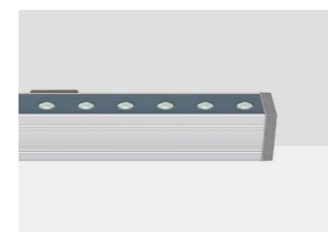

L-02S

Code	Power	LED Qty	Control Options	Input Voltage	Optics	Packing Size	Weight
LED chips - 3535 L-02LED12-6L32	12W	6	Switch / DMX	110-277V	TL14	375*220*260/4pcs	6.9
LED chips - RGB L-02LED12-6RGBL32	12W	6	DMX	110-277V	TL14	375*220*260/4pcs	7.3
LED chips - RGBW L-02LED12-6RGBWL32	12W	6	DMX	110-277V	TL14	375*220*260/4pcs	7.3