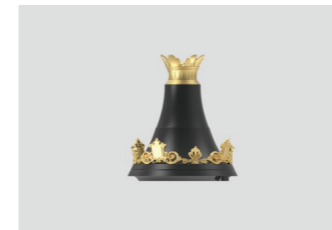

T-92SF

Code	Power	LED Qty	Optics	Packing Size	Weight	Pcs/20"	Pcs/40"
LED chips - 3535/5050							
T-92SFLED60-36 A2	60W	36	T1/T2A/T3A/T4A	500*500*480	11.2	176	384
T-92SFLED75-36 A2	75W	36	T1/T2A/T3A/T4A	500*500*480	11.2	176	384
T-92SFLED100-36 A2	100W	36	T1/T2A/T3A/T4A	500*500*480	11.5	176	384

可选配件 Accessories options

		Code
	接杆组件 Connect Adaptor	250000460
	顶冠 Top Crown	210004696
	小花冠组件 Small Crown Part	210004700
	大花冠组件 Large Crown Part	210004698